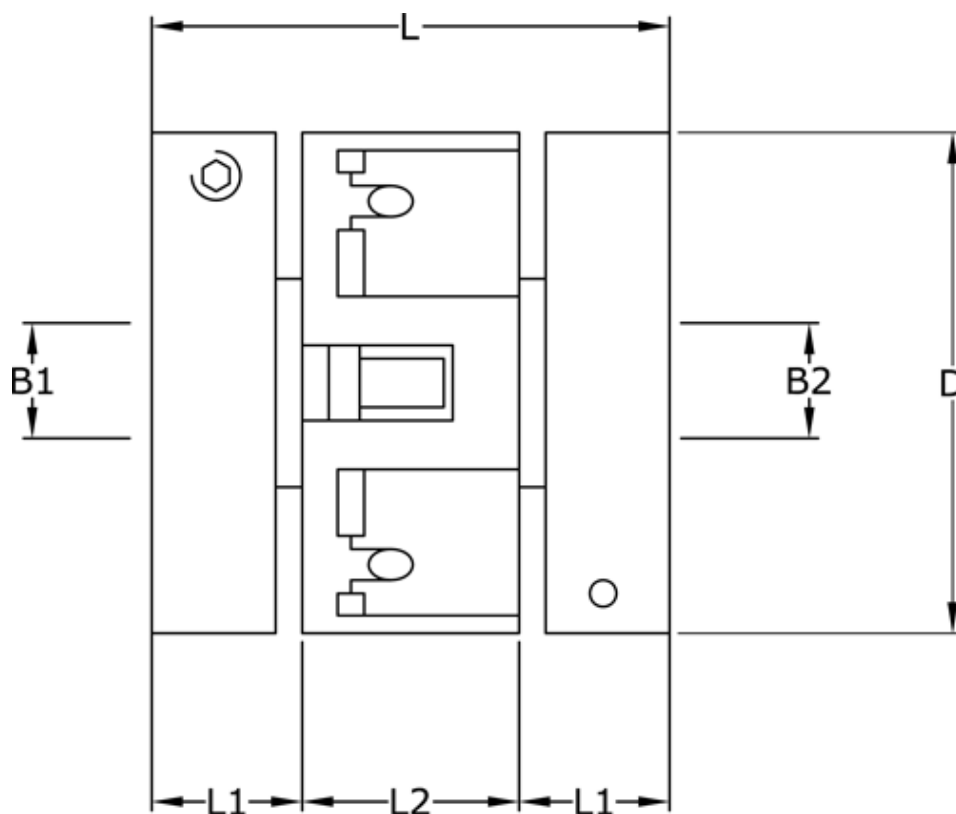

Varenummer: 3322207181818
Beskrivelse: Uni-Lat kobling str. 207.18.18.18
med klemnav, boring 4/4 mm

Mål

B1	= 4
B2	= 4
D	= 18
L	= 19.1
L1	= 7.0
L2	= 5.1
Skrue	= M3